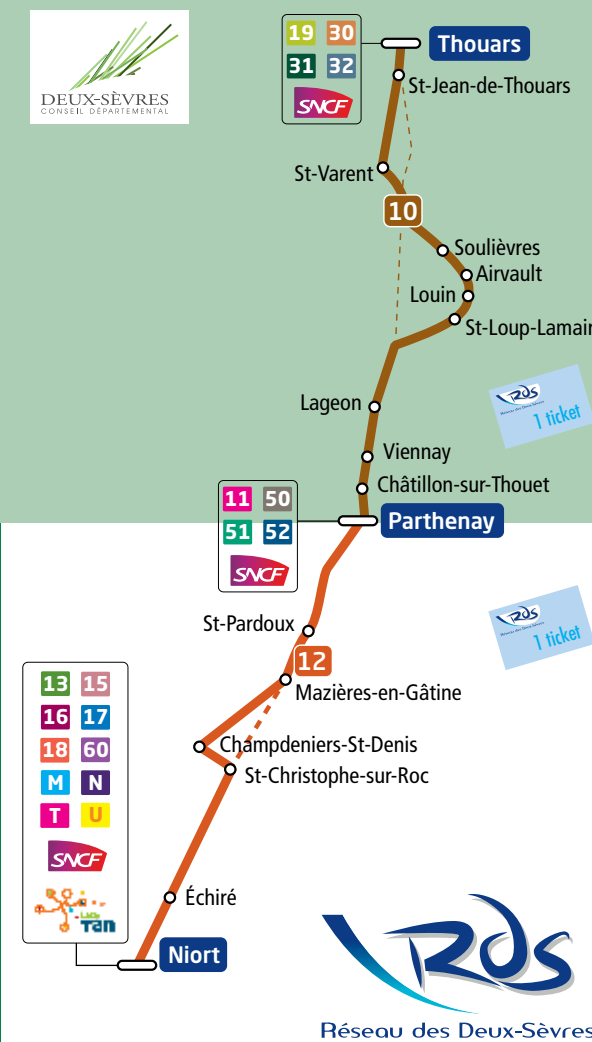

Le week-end toute l'année

samedi		dimanche	
07.13	12.20	17.16	12.20
12.20	17.16	12.20	17.16
17.13			17.13
07.45	12.42	17.32	12.42
12.42	17.32	12.42	17.32
17.38	12.47	17.38	12.47
12.47	17.38	12.47	17.38
18.02	13.15	18.02	13.15
18.02	13.15	18.02	13.15
18.07	13.20	18.07	13.20
18.07	13.20	18.07	13.20
18.17	13.30	18.17	13.30
18.17	13.30	18.17	13.30
18.22	13.35	18.22	13.35
18.22	13.35	18.22	13.35
18.35	13.50	18.35	13.50
18.35	13.50	18.35	13.50
18.50	13.55	18.50	13.55
18.50	13.55	18.50	13.55
18.56	14.03	18.56	14.03
18.56	14.03	18.56	14.03
19.00	14.10	19.00	14.10
19.00	14.10	19.00	14.10
19.04	14.14	19.04	14.14
19.04	14.14	19.04	14.14
19.13	14.24	19.13	14.24
19.13	14.24	19.13	14.24
19.22	14.33	19.22	14.33
19.22	14.33	19.22	14.33
19.36	14.50	19.36	14.50
19.36	14.50	19.36	14.50
19.49	15.02	19.49	15.02
19.49	15.02	19.49	15.02
19.52	15.05	19.52	15.05
19.52	15.05	19.52	15.05

Circulation assurée par un véhicule accessible, renseignements et réservation préalable au **0800 71 85 64** (24h en jour ouvrable et la veille de week-end pour le samedi, dimanche, lundi et les jours fériés).

Dates des vacances scolaires Académie de Poitiers (zone A)

Vacances d'été :
du samedi 4 juillet au lundi 31 août 2015

Vacances de Toussaint :
du samedi 17 octobre au dimanche 1er novembre 2015

Vacances de Noël :
du samedi 19 décembre 2015 au dimanche 3 janvier 2016

Voyagez au meilleur prix !

- Le réseau RDS vous propose une tarification simplifiée et attractive
  - Billet unitaire*
  - Carnet de 10 billets
  - Abonnement mensuel**
  - Forfait annuel PASS **IZIVA** pour les moins de 25 ans

Tous les tarifs sont consultables sur le site : www.mobilite79.fr

Attention : certains trajets nécessitent l'achat de plusieurs billets, notamment au passage des villes suivantes : Thouars, Bressuire, Parthenay, Secondigny, St-Maixent-l'École, Niort, Melle, Brioux-sur-Boutonne.

* Valable pour un trajet (1 zone)
** Titre non nominatif, valable pour toute distance