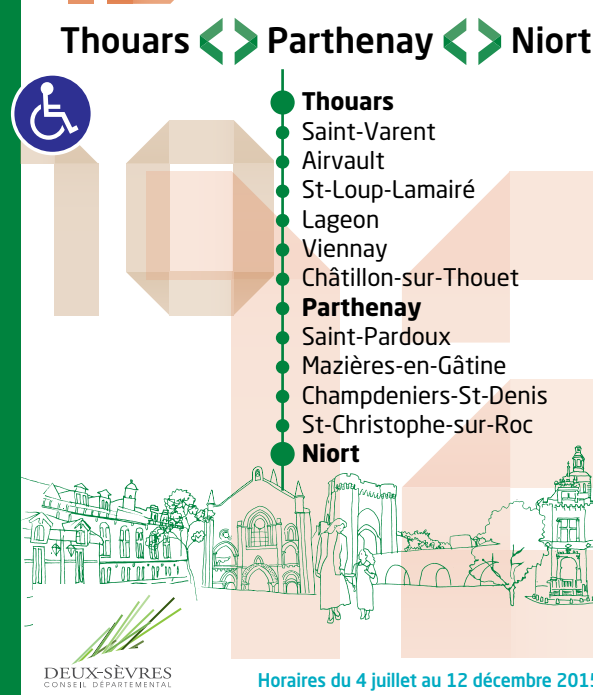

Le week-end toute l'année										
		samedi			dimanche					
		07.45	11.30	17.25	9.10	17.25				
		07.47	11.33	17.30	9.15	17.30				
		07.59	11.46	17.45	9.30	17.45				
		08.14	12.01	18.02	9.47	18.02				
		08.22	12.10	18.13	9.58	18.13				
		08.30	12.20	18.23	10.08	18.23				
		08.34	12.25	18.28	10.13	18.28				
		08.39	12.30	18.32	10.17	18.32				
		08.45	12.40	18.35	10.20	18.35				
		08.55	12.50	18.50	10.25	18.50				
		09.06	13.05	19.03	10.36	19.03				
		09.12	13.13	19.08	10.42	19.08				
		09.22	13.23	19.18	10.52	19.18				
		09.27	13.28	19.22	10.57	19.22				
		09.50	13.57	19.48	11.20	19.48				
		09.55	14.00	19.50	11.25	19.50				
		10.19	14.41	20.19	11.44	20.19				

LIGNE 10 12

Réseau des Deux-Sèvres